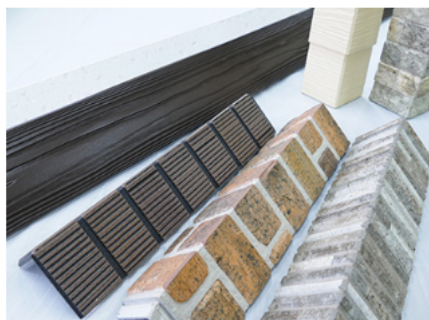

【仕事内容】

住宅などの外壁のカドの部分となる「出隅（ですみ）」のを製造をおこなう工場での「出隅」に色を付けて仕上げていく塗装の工程をお願いします。出隅のサイズは片手で持てるくらいなので、力に自信がない人も心配いりません。機械を使って全体的に塗ったあとに、筆やローラーを使って細かな部分を塗り足していきます。「ずっと同じ色…同じ作業…」ではなく、ローテーションで持ち場が変わっていくので飽きません。

募集要項

職種	【快適＆ラクラク作業】建材の色塗り◆女性活躍中！
雇用形態	正社員
必要な経験	<p>ありません！珍しい作業なので経験がある方も少ないです。 →みんな未経験だったので、新人さんの気持ちもわかってくれますよ。</p> <p>「モクモク・コツコツ作業が好き」「接客以外の仕事がやりたい」「製造業に興味がある」など、様々なきっかけで入社した先輩が活躍しています！</p> <p>★ 未経験からスタートし、長年働いているスタッフも多数！</p>